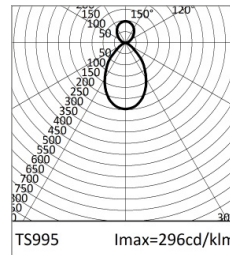

1T6873EL | LOGICO System - Decken/Pendelleuchte - Lichtbandmodul

Lineare LED-Leuchte für Deckenanbau- oder Pendelmontage

	3000K	H(m)	D(m)	E_{max}(lx)
Ra80				72°
Fixture Power	27W	1	1.45	1117
Source Flux	3780lm	2	2.90	279
Fixture Flux	2496lm	3	4.35	124
Efficacy	92lm/W	4	5.80	70
TS995	I_{max}=296cd/klm	I_{max}	1117cd	5
			7.26	45