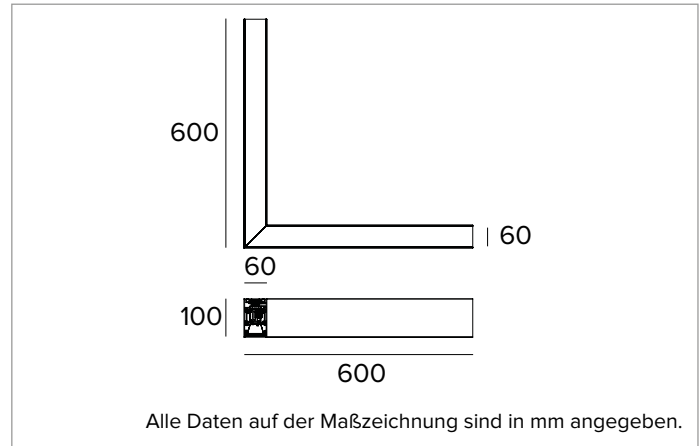

1T6873EL | LOGICO System - Decken/Pendelleuchte - Lichtbandmodul

Lineare LED-Leuchte für Deckenanbau- oder Pendelmontage

	3000K	H(m)	D(m)	E _{max} (lx)
Ra80				72°
Fixture Power	27W	1	1.45	1117
Source Flux	3780lm	2	2.90	279
Fixture Flux	2496lm	3	4.35	124
Efficacy	92lm/W	4	5.80	70
TS995	I _{max} =296cd/klm	I _{max}	1117cd	5
			7.26	45

Rg: 97

Ähnliche Farbtemperatur: 3000K

SDCM: 3

Lebensdauer (L80/B10): >50000h tq +25°C

BELEUCHUNGSTECHNISCHE MERKMALE

Mit direkter/indirekter Lichtabstrahlung. Kontrollierte Entblendung UGR<19 und L65<3000 cd/m² (EN-12464) - Das optische System besteht aus einem Reflektor aus hochreflektierendem seidenmattem Aluminium und einer Abdeckung aus transparentem Polycarbonat, verbunden mit einer mikroprismatischen Platte und einem Diffusorfilter.